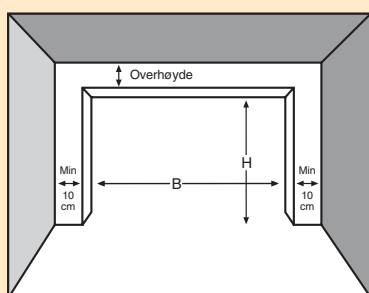

## Viktige mål ved bestilling

Nødvendig overhøyde til standard beslag er 25 cm og til spesialbeslag 14 cm. Automatisk portåpner krever dessuten et tillegg på 5 cm på overhøyden. Minimum sidebredde er 10 cm på hver side av porten.